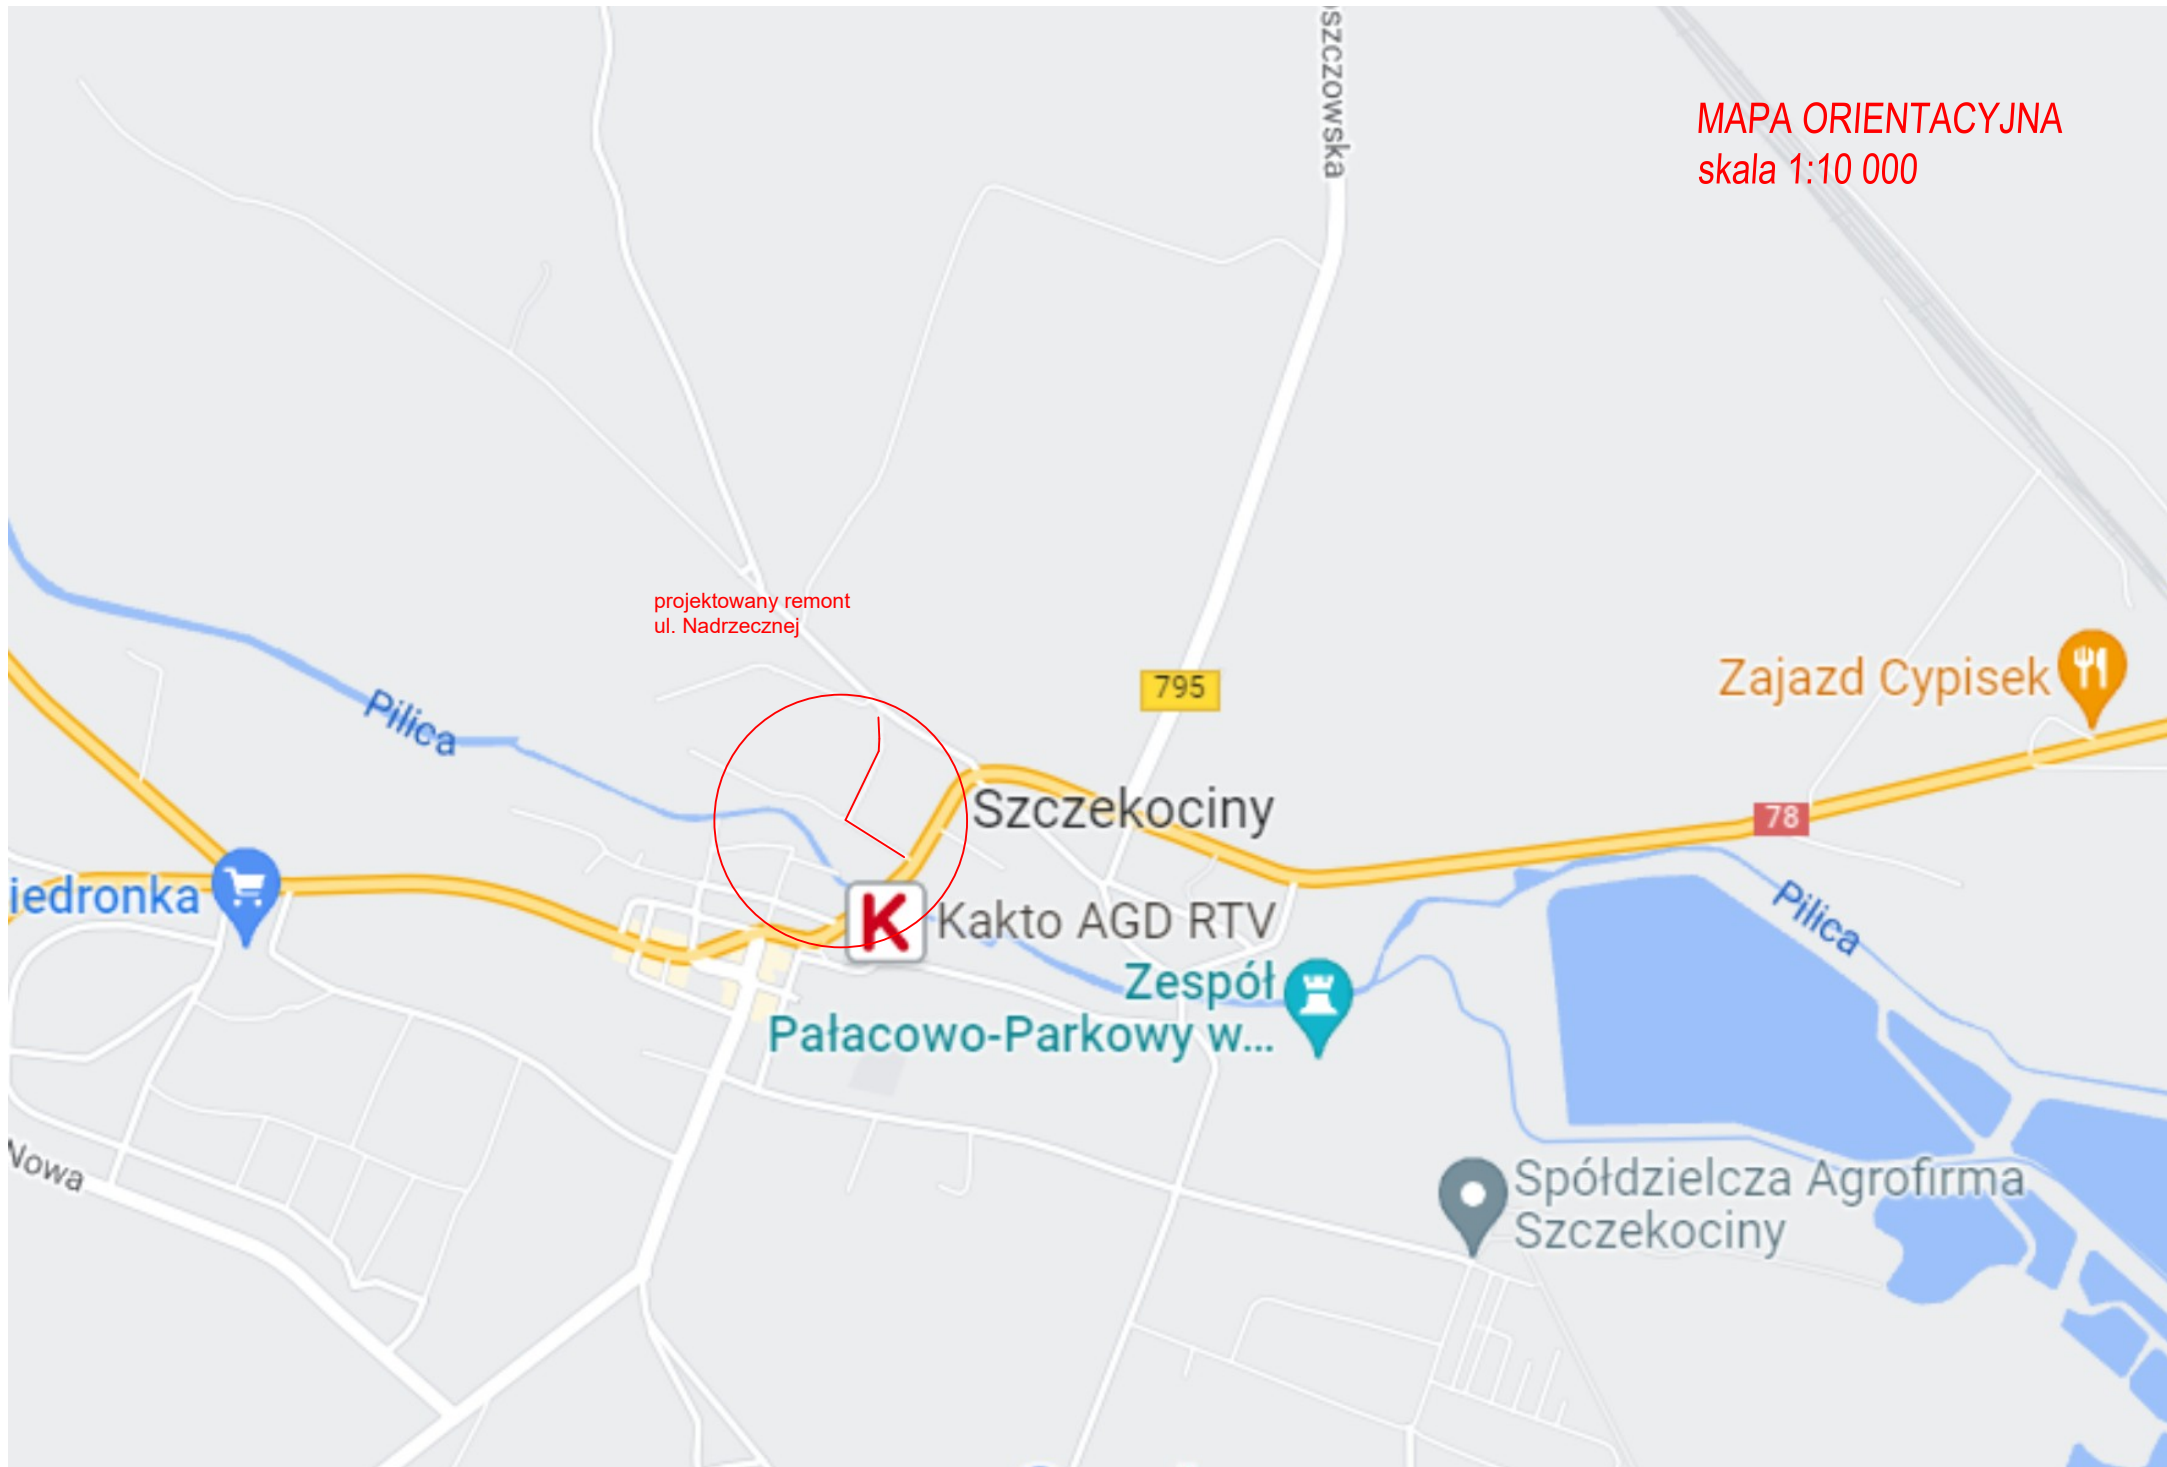

MAPA ORIENTACYJNA
skala 1:10 000

projektowany remont
ul. Nadrzecznej

795

78

Pilica

Szczekociny

K

Kakto AGD RTV